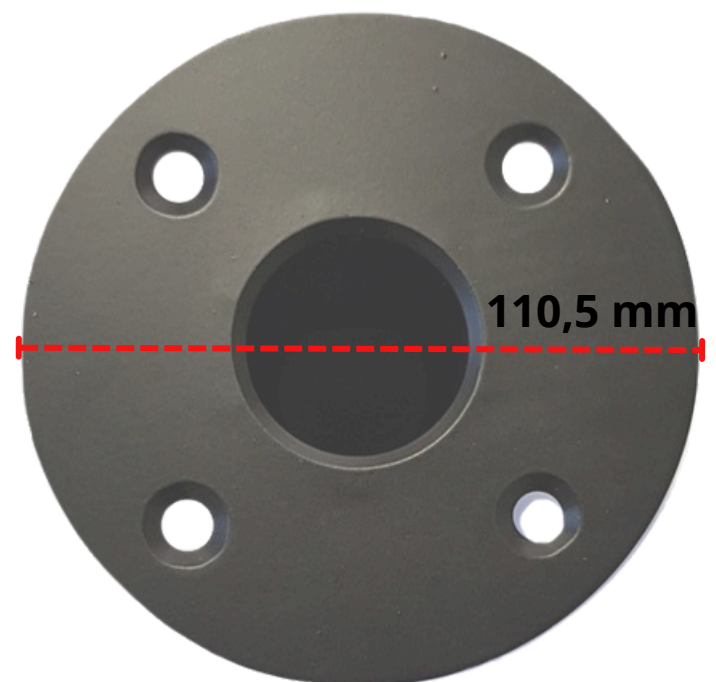

MANUAL TÉCNICO

Cód. 91.005

Suporte Pedestal Metálico

MANUAL

Informações & Detalhes

Código	Descrição	Código EAN	Peso
91.005	SUPORE PEDESTAL METÁLICO	7893296910053	360 GRAMAS

Fale Conosco

Sua opinião é muito importante para nós!
Para reclamação, sugestão ou elogio, utilize o e-mail:
qualidade@ludovico.com.br