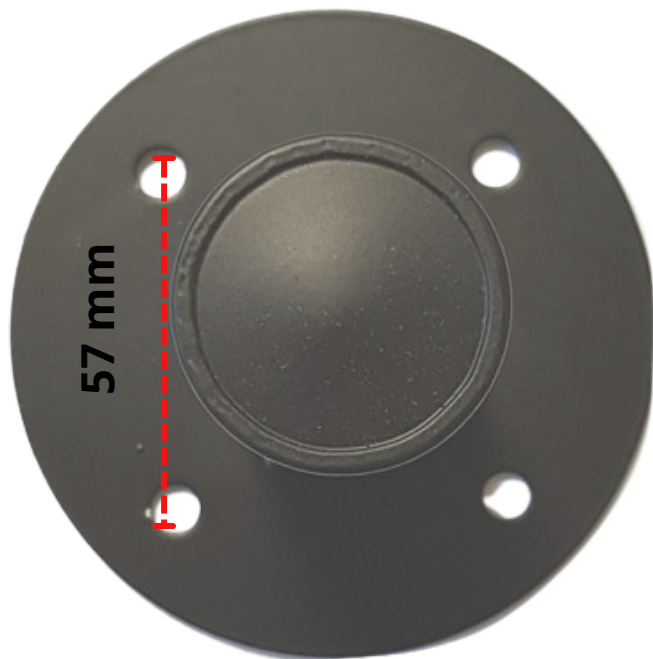

MANUAL TÉCNICO

Cód. 91.005

Suporte Pedestal Metálico

MANUAL

Informações & Detalhes

Código	Descrição	Código EAN	Peso
91.005	SUPORE PEDESTAL METÁLICO	7893296910053	360 GRAMAS

Fale Conosco

Sua opinião é muito importante para nós!
Para reclamação, sugestão ou elogio, utilize o e-mail:
qualidade@ludovico.com.br