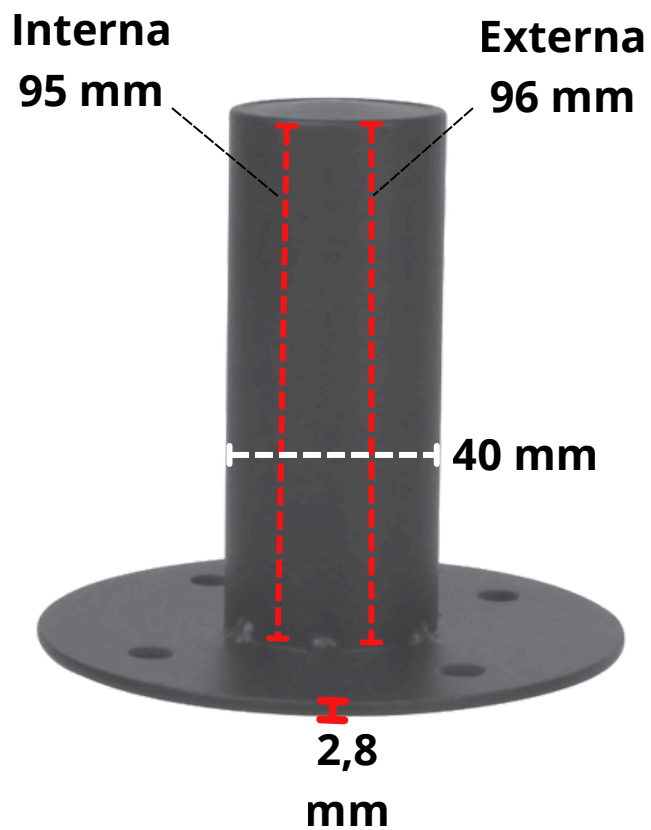

MANUAL TÉCNICO

Cód. 91.005

Suporte Pedestal Metálico

MANUAL

Informações & Detalhes

Código	Descrição	Código EAN	Peso
91.005	SUPORE PEDESTAL METÁLICO	7893296910053	360 GRAMAS

Fale Conosco

Sua opinião é muito importante para nós!
Para reclamação, sugestão ou elogio, utilize o e-mail:
qualidade@ludovico.com.br