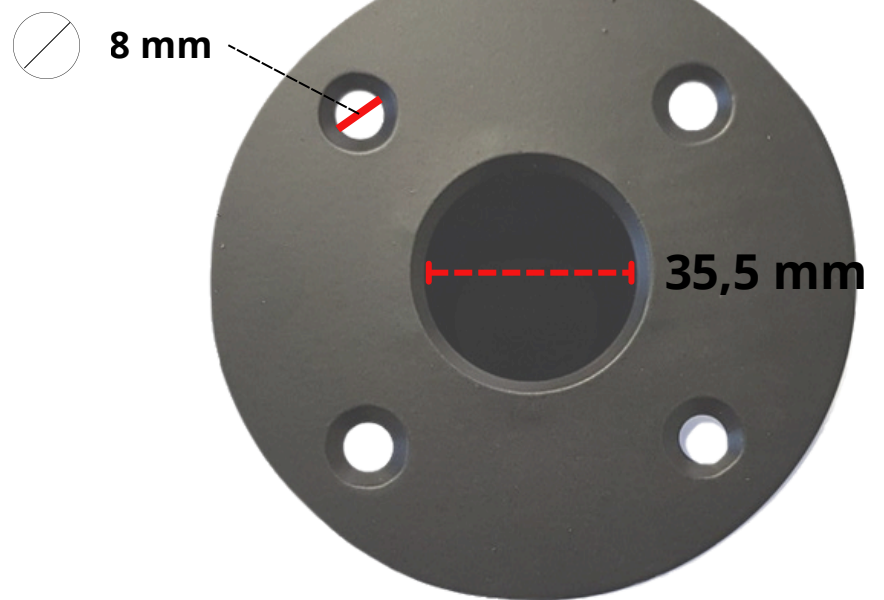

MANUAL TÉCNICO

Cód. 91.005

Suporte Pedestal Metálico

MANUAL

Informações & Detalhes

Código	Descrição	Código EAN	Peso
91.005	SUPORE PEDESTAL METÁLICO	7893296910053	360 GRAMAS

Fale Conosco

Sua opinião é muito importante para nós!
Para reclamação, sugestão ou elogio, utilize o e-mail:
qualidade@ludovico.com.br