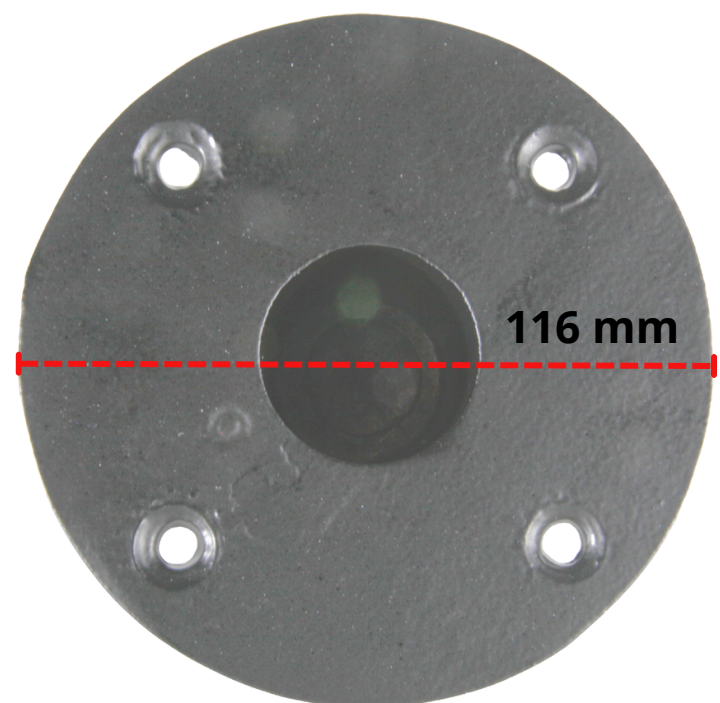

# MANUAL TÉCNICO

Cód. AL012

Suporte Pedestal Alumínio

# Informações & Detalhes

Código	Descrição	Código EAN	Peso
AL012	SUPORE PEDESTAL ALUMÍNIO	7893296985891	210 GRAMAS

Fale Conosco

Sua opinião é muito importante para nós!  
 Para reclamação, sugestão ou elogio, utilize o e-mail:  
[qualidade@ludovico.com.br](mailto:qualidade@ludovico.com.br)