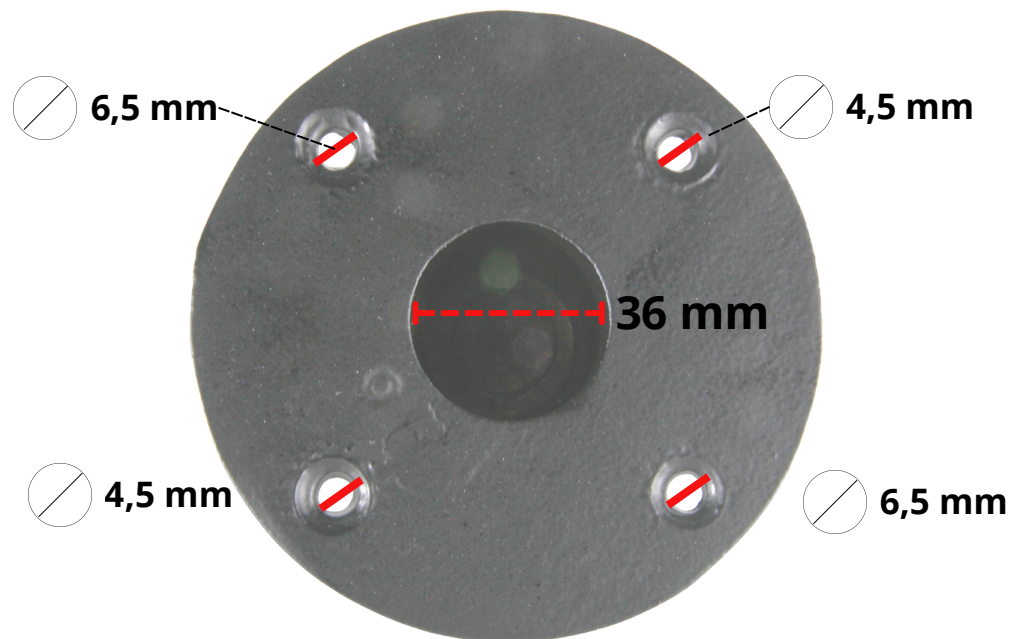

# MANUAL TÉCNICO

Cód. AL012

Suporte Pedestal Alumínio

# Informações & Detalhes

Código	Descrição	Código EAN	Peso
AL012	SUPORE PEDESTAL ALUMÍNIO	7893296985891	210 GRAMAS

Fale Conosco

Sua opinião é muito importante para nós!  
 Para reclamação, sugestão ou elogio, utilize o e-mail:  
[qualidade@ludovico.com.br](mailto:qualidade@ludovico.com.br)