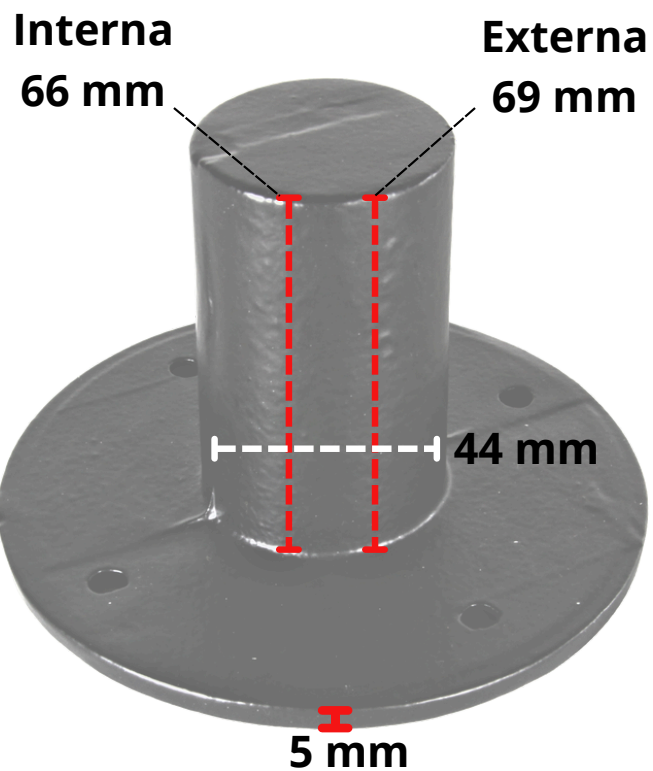

# MANUAL TÉCNICO

Cód. AL012

Suporte Pedestal Alumínio

# Informações & Detalhes

Código	Descrição	Código EAN	Peso
AL012	SUPORE PEDESTAL ALUMÍNIO	7893296985891	210 GRAMAS

Fale Conosco

Sua opinião é muito importante para nós!  
 Para reclamação, sugestão ou elogio, utilize o e-mail:  
[qualidade@ludovico.com.br](mailto:qualidade@ludovico.com.br)