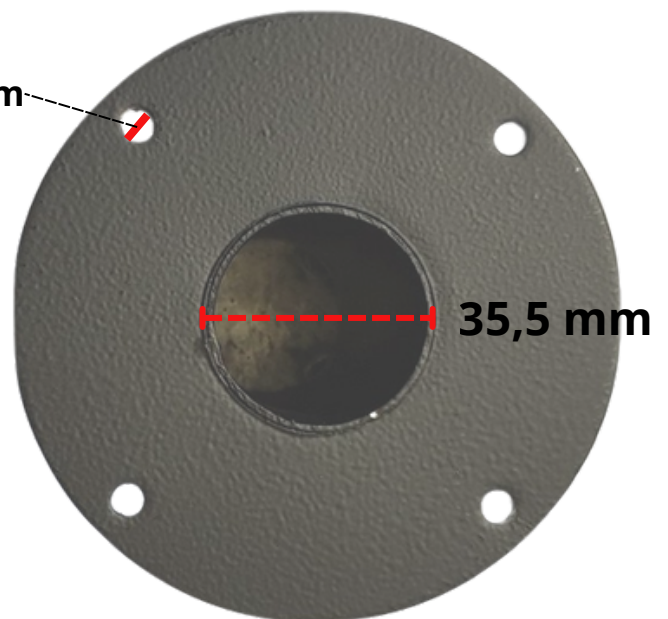

MANUAL TÉCNICO

Cód. SPL33

Suporte Pedestal Metálico

Manual Técnico

Informações & Detalhes

Código	Descrição	Código EAN	Peso
SPL33	SUPORE PEDESTAL METÁLICO	7893296998068	178 GRAMAS

4,5 mm

Interna
78 mm