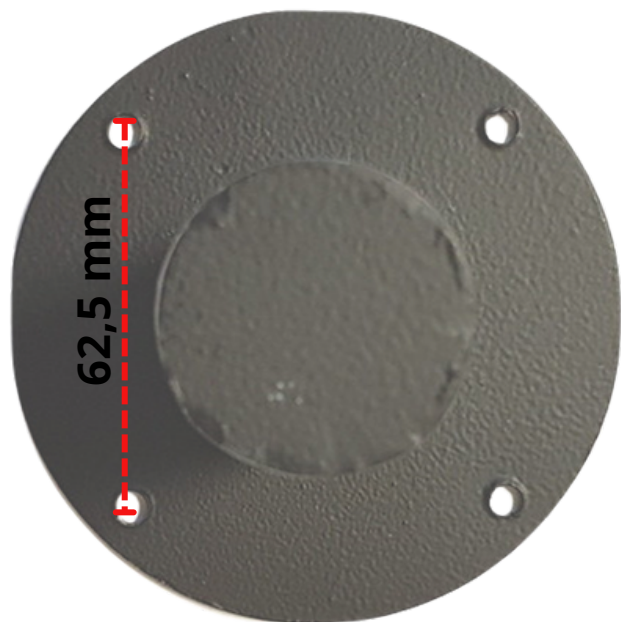

MANUAL TÉCNICO

Cód. SPL33

Suporte Pedestal Metálico

Manual Técnico

Informações & Detalhes

Código	Descrição	Código EAN	Peso
SPL33	SUPORE PEDESTAL METÁLICO	7893296998068	178 GRAMAS

4,5 mm

Interna
78 mm

Externa
78 mm

Fale Conosco

Sua opinião é muito importante para nós!
Para reclamação, sugestão ou elogio, utilize o e-mail:
qualidade@ludovico.com.br

@ludovico_acessorios

@ludovicoacessorios

@LudovicoComponentesParaSom