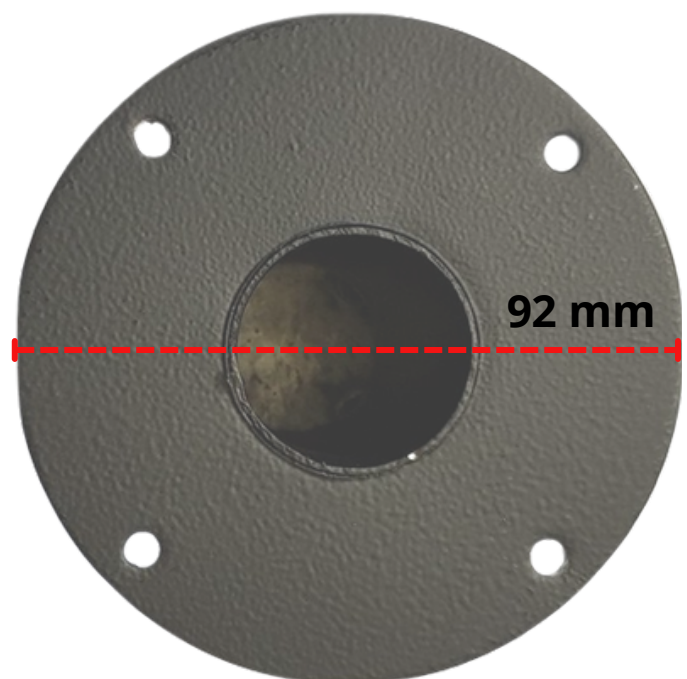

Interna
78 mm

Externa
78 mm