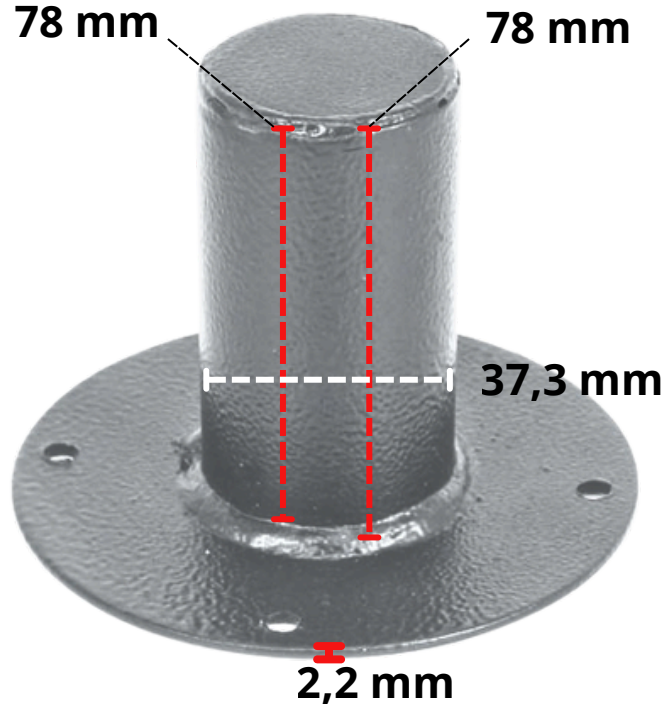

MANUAL TÉCNICO

Cód. SPL33

Suporte Pedestal Metálico

Manual Técnico

Informações & Detalhes

Código	Descrição	Código EAN	Peso
SPL33	SUPORE PEDESTAL METÁLICO	7893296998068	178 GRAMAS

4,5 mm

Interna
78 mm

Externa
78 mm

Fale Conosco

Sua opinião é muito importante para nós!
Para reclamação, sugestão ou elogio, utilize o e-mail:
qualidade@ludovico.com.br

@ludovico_acessorios

@ludovicoacessorios

@LudovicoComponentesParaSom