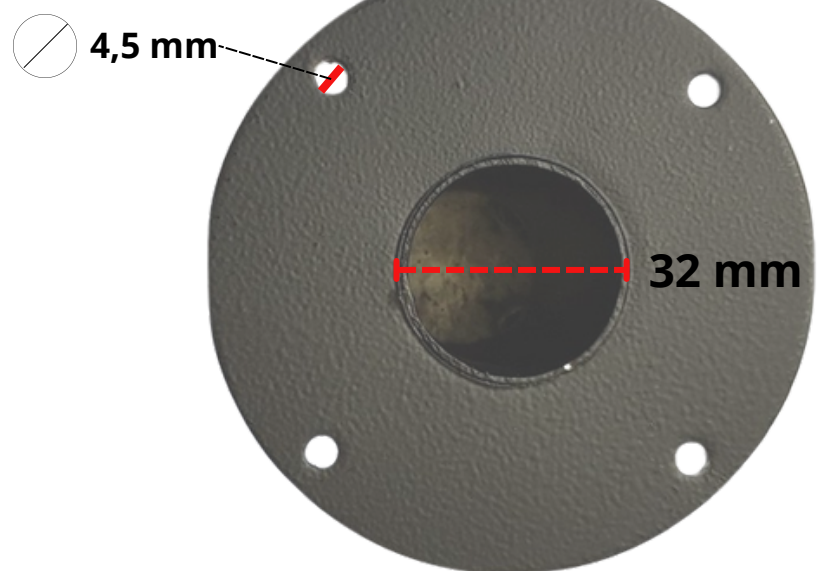

MANUAL TÉCNICO

Cód. SPL34

Suporte Pedestal Metálico

Manual Técnico

Informações & Detalhes

Código	Descrição	Código EAN	Peso
SPL34	SUPORE PEDESTAL METÁLICO	7893296994619	178 GRAMAS

Fale Conosco

Sua opinião é muito importante para nós!
Para reclamação, sugestão ou elogio, utilize o e-mail:
qualidade@ludovico.com.br