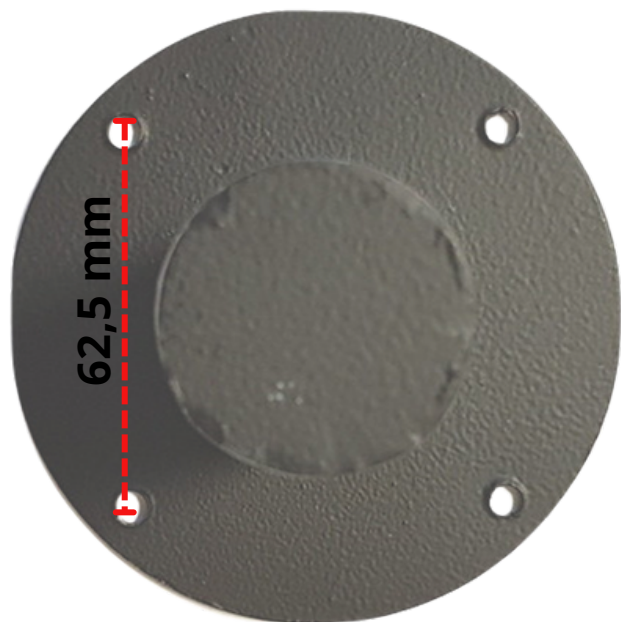

MANUAL TÉCNICO

Cód. SPL34

Suporte Pedestal Metálico

Manual Técnico

Informações & Detalhes

Código	Descrição	Código EAN	Peso
SPL34	SUPORE PEDESTAL METÁLICO	7893296994619	178 GRAMAS

Fale Conosco

Sua opinião é muito importante para nós!
Para reclamação, sugestão ou elogio, utilize o e-mail:
qualidade@ludovico.com.br