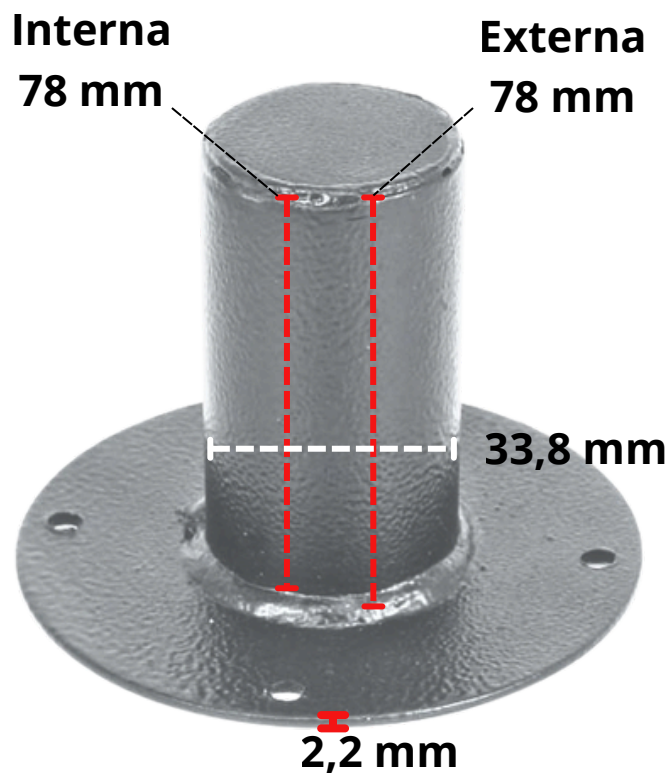

MANUAL TÉCNICO

Cód. SPL34

Suporte Pedestal Metálico

Manual Técnico

Informações & Detalhes

Código	Descrição	Código EAN	Peso
SPL34	SUPORE PEDESTAL METÁLICO	7893296994619	178 GRAMAS

Fale Conosco

Sua opinião é muito importante para nós!
Para reclamação, sugestão ou elogio, utilize o e-mail:
qualidade@ludovico.com.br