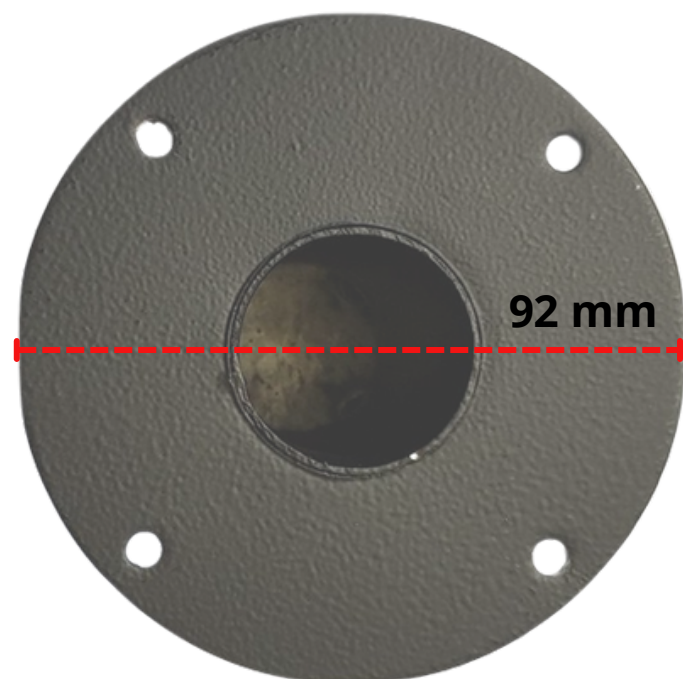

MANUAL TÉCNICO

Cód. SPL34

Suporte Pedestal Metálico

Manual Técnico

Informações & Detalhes

Código	Descrição	Código EAN	Peso
SPL34	SUPORE PEDESTAL METÁLICO	7893296994619	178 GRAMAS

Fale Conosco

Sua opinião é muito importante para nós!
Para reclamação, sugestão ou elogio, utilize o e-mail:
qualidade@ludovico.com.br